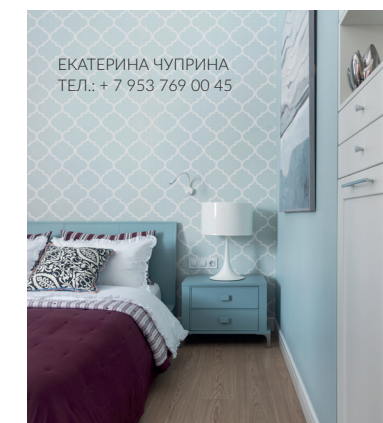

ЕКАТЕРИНА ЧУПРИНА
ТЕЛ.: + 7 953 769 00 45

ceramica.ru
плитка в сантехнике и двери в мебель в светильниках в паркет

НОВОСИБИРСК

УЛ. М. ГОРЬКОГО, 40,
УЛ. М. ГОРЬКОГО, 34
ТЕЛ.: 8 800 222 64 10

CERAMICA@NSK.CERAMICA.RU
WWW.CERAMICA.RU

INSTAGRAM: CREDITCERAMICA_NSK

A·FLOOR
— ДЕРЖИ И ИСПОЛНЯЙ ПОВЕЛИЯ —

НОВОСИБИРСК

УЛ. ФАБРИЧНАЯ, 39
ЛОФТ-ПРОЕКТ «Ф39»
ТЕЛ.: (383) 286 19 07
УЛ. КИРОВА, 27

«ГАЛЕРЕЯ ДИЗАЙНА»
ТЕЛ.: (383) 209 19 07,
286 19 07

УЛ. КИРОВА 27/3
ТЕЛ.: (383) 209 19 07
WWW.AFLOOR.PRO

INSTAGRAM: A.FLOOR.PRO

В ИНТЕРЬЕРЕ КОМНАТЫ СПЛЕЛИСЬ КЛАССИКА И СОВРЕМЕННЫЙ АНДЕГРАУНД.

Работая в сфере дизайна, постоянно находишься в потоке обновляющейся интерьерной моды. Благодаря этому приходит понимание, какие предметы останутся культовыми навсегда, для каких фабрик в приоритете не только высокое качество материалов, но и дизайн, линии, пропорции, доведенные до идеала. Покупка таких деталей интерьера равносильна вложению в предметы искусства. Салон Credit Ceramica для меня – флагман прекрасного вкуса в выборе поставщиков. Здесь всегда представлены новинки и последние инженерные технологии. При этом команде салона мастерски удается находить на перенасыщенном рынке предметы, которые из ультрамодных со временем становятся культовой классикой.